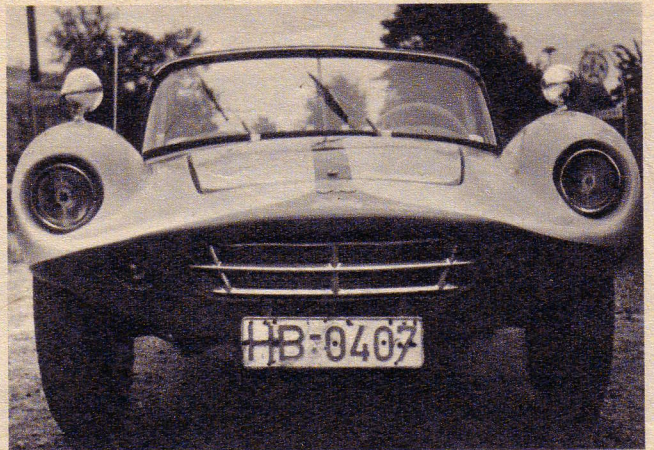

*Für Männer, die Pfeife rauchen...*

**M. C. A. JETSTAR GT**

1300 ccm 55 PS 160-170 km/h, Transistoren-Zündung, Scheibenbremsen

**M. C. A.**

**AUTOMOBILE BREMEN-SCHÖNEBECK**

Telefon 64116

Fabrikation von Spezialkarosserien, Borgward  
Karosserieteile aus Polyester